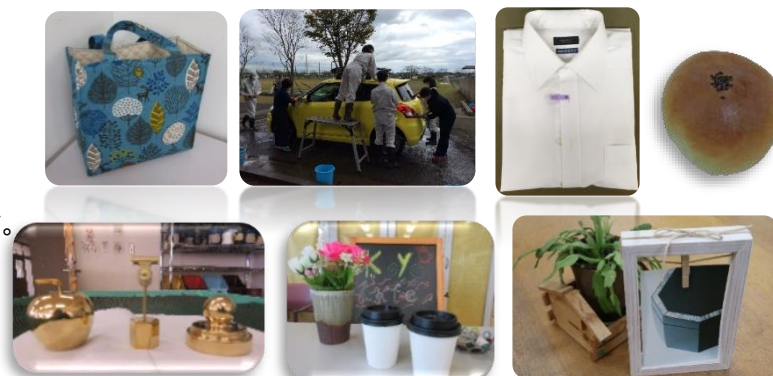

第22回 光陽祭について

いよいよ、今週令和3年10月30日(土)は第22回光陽祭が実施されます。

光陽祭の大きな3つの見どころを御紹介いたします。

KOUTOKU マルシェ with a smile

各コースで製作した製品を販売いたします。

販売する製品やサービスの一覧は、ブログにアップしておりますので、ご確認ください。

製品によっては、事前注文が必要な場合もあります。

- ・1年生 10:00~10:50
- ・2年生 11:50~12:40
- ・3年生 14:10~15:00

学習発表 (体育館)

学年ごとに日頃の学習の成果を発表いたします。

- ・1年生 9:10~9:50
- ・2年生 10:50~11:40
- ・3年生 13:10~14:00

※体育館内では、KOUTOKU ギャラリーを開催します。美術の授業で造った作品や、芸術部、写真部の作品、運動部の活動を紹介したパネルを展示しますので、ぜひ御覧になってください。

社会貢献企画

・被災地へ土のう袋を送るプロジェクト、募金

被災地に向けて、「自分たちにできることはなにか」と考え始めた企画です。

・ペットボトルキャップ回収

環境保護活動としてペットボトルキャップを回収しリサイクルの促進にも取り組んでいます。

※当日、受付にて募金、ペットボトルキャップ回収を行いますので御協力お願いいたします。また、KOUTOKU ギャラリーにて「土のう袋」の紹介も行います。

【お知らせ】

新型コロナウイルス感染拡大防止のため、在校生、在校生保護者、教職員のみでの実施となります。在校生保護者の来校は一家族2名までとなります。御理解と御協力をお願いいたします。